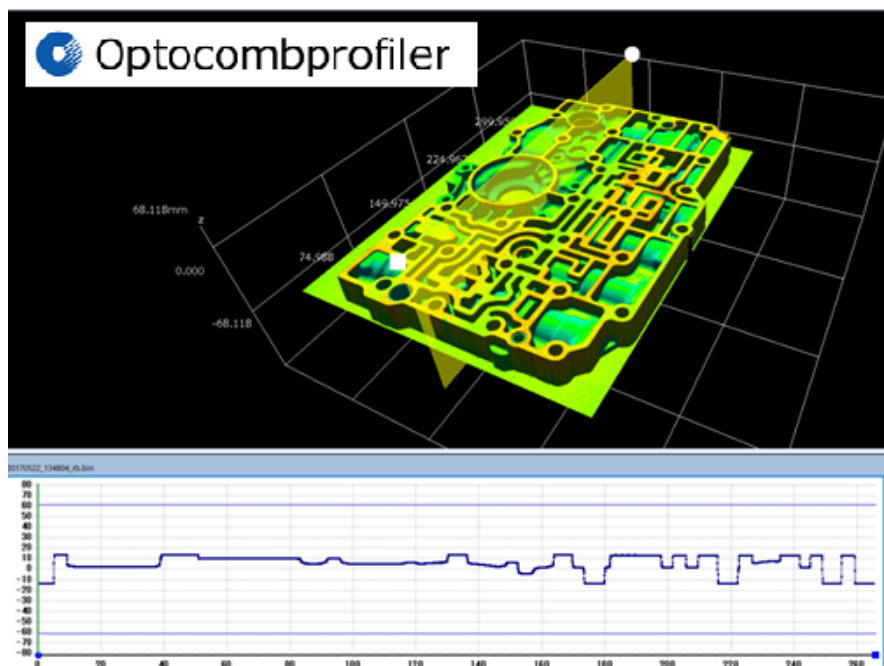

【光コム製品イメージ】

以上

お問い合わせ先

- ・芙蓉総合リース株式会社 コーポレートコミュニケーション室 (担当) 吉田・斎藤
  電話番号 03 (5275) 8891 URL <http://www.fgl.co.jp/>
- ・横河レンタ・リース株式会社 広報販促課 (担当) 石黒
  電話番号 03 (5908) 1833 URL <https://www.yrl.com/>
- ・株式会社光コム (IR 担当取締役) 野田
  電話番号 03 (6380) 9807 URL <http://www.optocomb.com/>