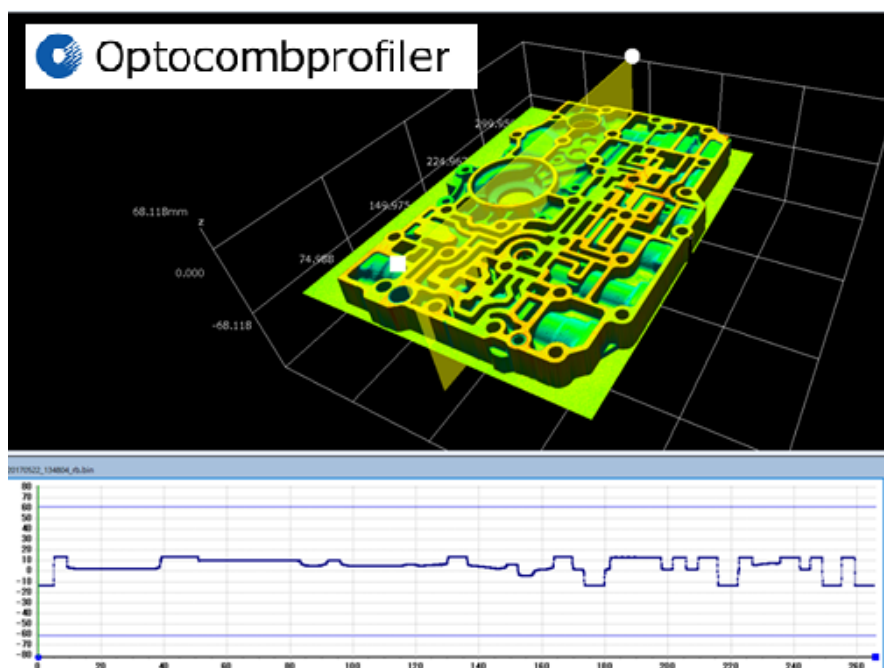

【光コム製品イメージ】

以上

お問い合わせ先

- ・ 芙蓉総合リース株式会社 コーポレートコミュニケーション室 (担当) 吉田・斎藤
  電話番号 03 (5275) 8891 URL <http://www.fgl.co.jp/>
- ・ 横河レンタ・リース株式会社 広報担当
  電話番号 03 (6885) 7654 URL <http://www.yrl.com/>
- ・ 株式会社光コム (IR 担当取締役) 野田
  電話番号 03 (6380) 9807 URL <http://www.optocomb.com/>