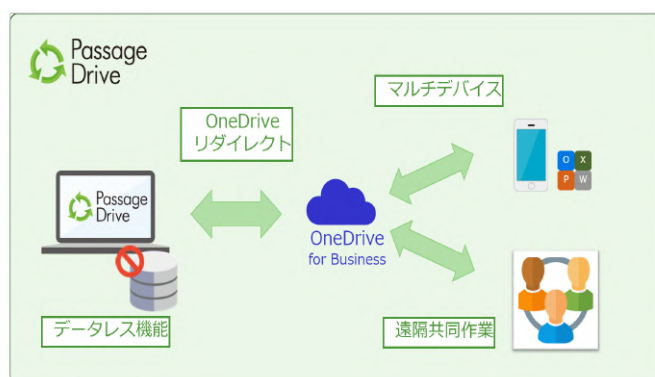

モバイル

LENOVO 5725493-21
X1 Carbon 2019 (20QES8UR00:Win10)
Ci5-1.6G/8G/256G/14/マウス

レンタル月数	月額	総額
3か月	11,830円	35,490円
6か月	10,430円	62,580円
12か月	9,530円	114,360円
24か月	7,430円	178,320円
36か月	5,730円	206,280円
初期費用		4,700円

* 運送費は別途申し受けます。 * PCは在庫限り、商品を変更する場合があります * 金額は税抜。
* 事前キitting・電話サポート含

Microsoft 365	機能	Office 365 F3
Office アプリ	Office Client App	
	Office Mobile App	●
	Office for the Web	●
メールと予定表	Outlook	●
	Exchange	
会議と音声通話	Teams	●
ソーシャルと イントラネット	SharePoint Online	●
	Yammer	●
ファイルと ストレージ	OneDrive etc	●