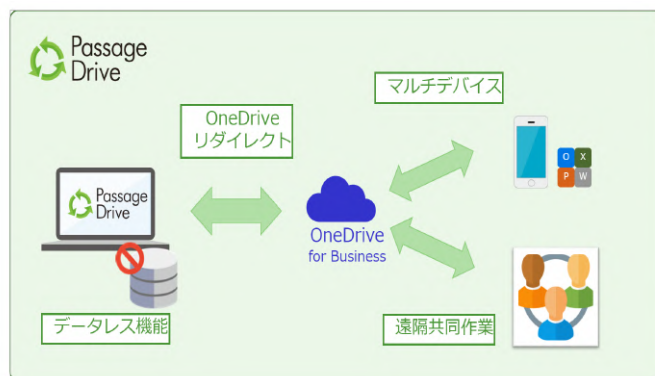

B5

HPI 5725551-21
DragonFly(2J550PA#ABJ:W10x64)
Ci5-1.6G/8G/256G/13.3/WWAN /マウスなし

レンタル月数	月額	総額
3か月	16,730円	50,190円
6か月	14,830円	88,980円
12か月	13,730円	164,760円
24か月	9,530円	228,720円
36か月	7,530円	271,080円

初期費用 8,700円

SIM SPEC	7GBプラン
データ通信速度	下り最大 375Mbps 上り最大 50Mbps
制限時通信速度	200Kbps
制限対象基準値	当日 1,500MB

* 運送費は別途申し受けます。* PCは在庫限り、商品を変更する場合があります * 金額は税抜。
* 事前キitting・電話サポート含

Microsoft 365	機能	Office 365 F3
Office アプリ	Office Client App	
	Office Mobile App	●
	Office for the Web	●
メールと予定表	Outlook	●
	Exchange	
会議と音声通話	Teams	●
ソーシャルと イントラネット	SharePoint Online	●
	Yammer	●
ファイルと ストレージ	OneDrive etc	●