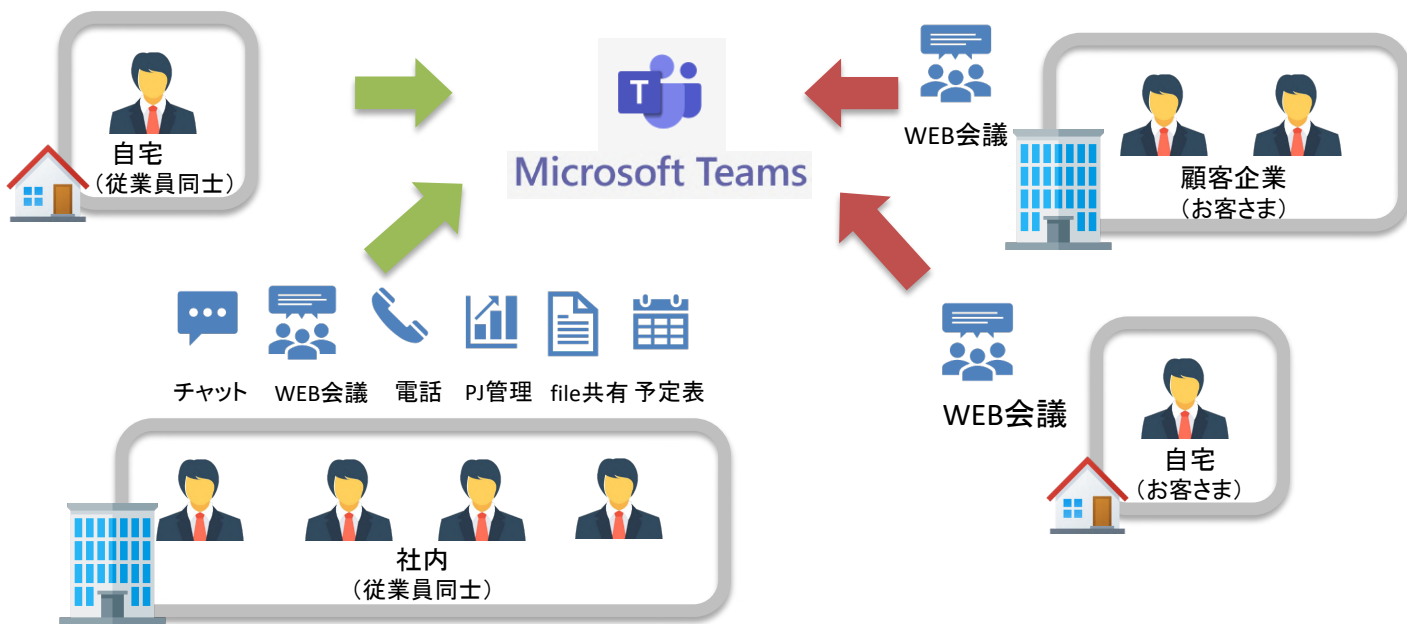

横河レンタ・リースのテレワークPCパック

3種類のパッケージから1種類を選ぶだけ！

テレワークに必要なツールを搭載したパソコンをお届けします。

届いた瞬間からテレワークをはじめられる、注目度大の商品です。

■ 選べる3種類のテレワークPCパック

テレワーク環境の基幹を構成するデバイス、コミュニケーションツール、セキュリティソフトのパッケージです。

1. お手軽導入パック

ノートPCに基本ソフトをインストールしたミニマムパッケージ

3. フリーアドレスSIM対応PCパック

LTE通信をセットにしたフリーアドレスパッケージ

デバイス	コミュニケーション	セキュリティ	価格
 NIFMo	 Microsoft Teams SharePoint OneDrive モバイル版 Office	 Windows Defender BitLocker Passage Drive	7月以降 入荷予定 月額 7,530円～ (3年契約) 初期費用 8,700円～

* 運送費は別途申し受けます。* PCは在庫限り、商品を変更する場合があります。

* 「Windows Defender」の設定料金は含まれません。お客さまのご要望に応じた設定を行うため個別見積となります。

Microsoft Teamsの活用

従業員同士のコミュニケーションや協業体制が組め、お客さまとのWeb会議が可能

TeamsとPassage Driveによるテレワーク課題を解決

- Microsoft Teams
コミュニケーション活発化と
従業員同士の業務協業を実現
- Passage Drive
データレスでセキュリティー向上
OneDriveのデータを共有する
ことで遠隔共同作業が可能