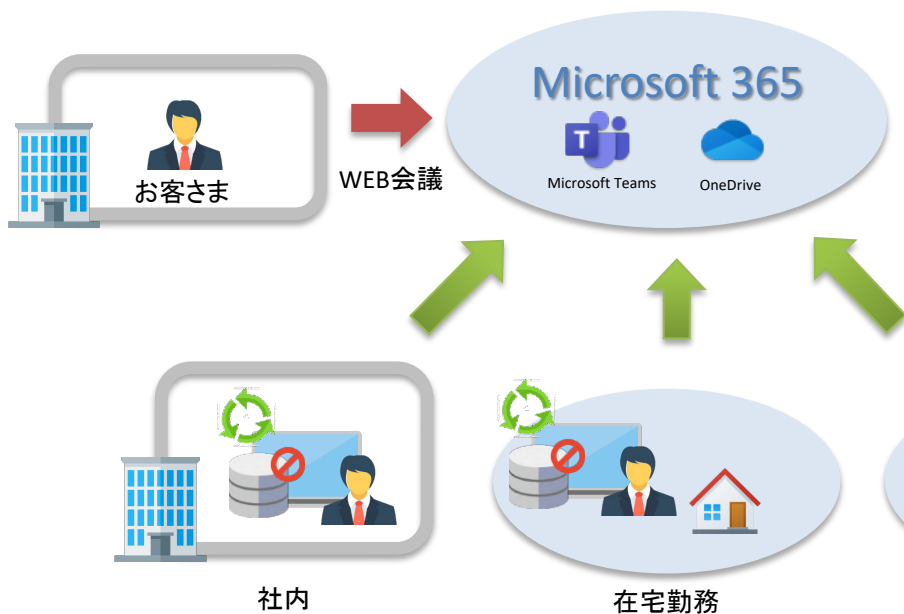

* 運送費は別途申し受けます。* PCは在庫限り、商品を変更する場合があります。

* 「Windows Defender」の設定料金は含まれません。お客さまのご要望に応じた設定を行うため個別見積となります。

Microsoft Teamsの活用

従業員同士のコミュニケーションや協業体制が組め、お客さまとのWeb会議が可能

TeamsとPassage Driveによるテレワーク課題を解決

- Microsoft Teams
コミュニケーション活発化と
従業員同士の業務協業を実現
- Passage Drive
データレスでセキュリティー向上
OneDriveのデータを共有する
ことで遠隔共同作業が可能